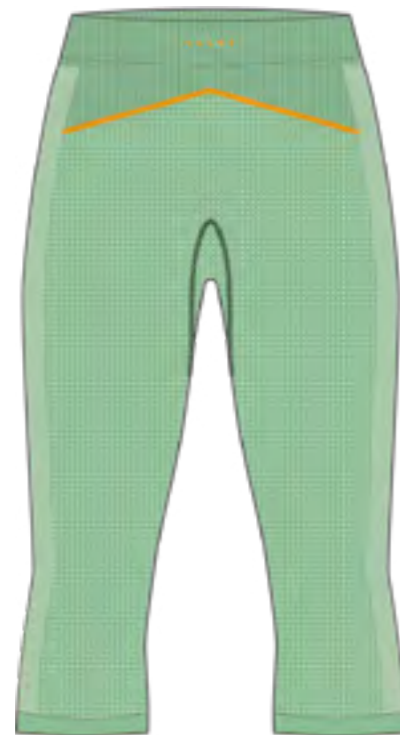

7378
quiet green

<p>ZIP SHIRT TIGHT FIT (33536)</p>	 <p>3000•</p>	<p>LONG TIGHTS TIGHT FIT (33538)</p>	 <p>3000•</p>
<p>LONGSLEEVED SHIRT TIGHT FIT (33537)</p>	 <p>3000• 6116</p>	<p>3/4 TIGHTS TIGHT FIT (33539)</p>	 <p>3000• 6116</p>
<p>LONGSLEEVED SHIRT TREND ► TIGHT FIT (33534)</p>	 <p>6116</p>	<p>3/4 TIGHTS TREND ► TIGHT FIT (33535)</p>	 <p>6116</p>